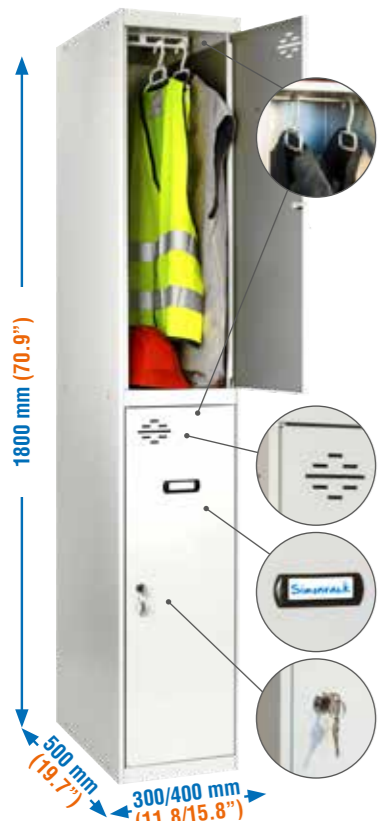

TAQUILLA METÁLICA PROFESIONAL MONTADA TÁNDEM / METAL LOCKER PROFESSIONAL ASSEMBLED TANDEM
METALLSPINDE PROFESSIONELL MONTIERT TANDEM / VESTIAIRE MÉTALLIQUE PROFESSIONNEL MONTÉ TANDEM
ARMÁRIO DE METAL PROFISSIONAL MONTADO EM TANDEM

MODEL	H x W x D mm (inch)	Kg/Unit (lb/Unit)	GREY			GREY			WHITE (DOORS)			BLUE (DOORS)			ORANGE (DOORS)			GREEN (DOORS)			PINK (DOORS)			ANTHRACITE (DOORS)		
			PHOTO	EAN	€/Unit	PHOTO	EAN	€/Unit	PHOTO	EAN	€/Unit	PHOTO	EAN	€/Unit	PHOTO	EAN	€/Unit	PHOTO	EAN	€/Unit	PHOTO	EAN	€/Unit	PHOTO	EAN	€/Unit
SIMONLOCKER PROF. MON. TANDEM 1/2 300	1800 x 300 x 500 (70.9"x11.8"x19.7")	23,88 (52.7)	1	8435104935057	211,30 €	6	8425437066368	232,43 €	11	8425437067099	232,43 €	16	8425437067822	232,43 €	21	8425437068553	232,43 €	26	8425437069284	232,43 €	31	8425437106934	232,43 €	36	8425437106934	232,43 €
SIMONLOCKER PROF. MON. TANDEM 2/4 300 (600)	1800 x 600 x 500 (70.9"x23.6"x19.7")	41,12 (90.7)	2	8435104935071	338,10 €	7	8425437066375	371,91 €	12	8425437067105	371,91 €	17	8425437067839	371,91 €	22	8425437068560	371,91 €	27	8425437069291	371,91 €	32	8425437106941	371,91 €	37	8425437106941	371,91 €
SIMONLOCKER PROF. MON. TANDEM 3/6 300 (900)	1800 x 900 x 500 (70.9"x35.4"x19.7")	58,36 (128.7)	3	8435104935095	490,92 €	8	8425437066382	540,01 €	13	8425437067112	540,01 €	18	8425437067846	540,01 €	23	8425437068577	540,01 €	28	8425437069307	540,01 €	33	8425437106958	540,01 €	38	8425437106958	540,01 €
SIMONLOCKER PROF. MON. TANDEM 4/8 300 (1200)	1800 x 1200 x 500 (70.9"x47.2"x19.7")	75,60 (166.7)	4	8435104935118	681,53 €	9	8425437066399	749,68 €	14	8425437067129	749,68 €	19	8425437067853	749,68 €	24	8425437068584	749,68 €	29	8425437069314	749,68 €	34	8425437106965	749,68 €	39	8425437106965	749,68 €
SIMONLOCKER PROF. MON. TANDEM 1/2 400	1800 x 400 x 500 (70.9"x15.7"x19.7")	26,81 (59.1)	1	8435104935064	225,02 €	6	8425437066405	247,52 €	11	8425437067136	247,52 €	16	8425437067860	247,52 €	21	8425437068591	247,52 €	26	8425437069321	247,52 €	31	8425437106972	247,52 €	36	8425437106972	247,52 €
SIMONLOCKER PROF. MON. TANDEM 2/4 400 (800)	1800 x 800 x 500 (70.9"x31.5"x19.7")	46,98 (103.6)	2	8435104935088	373,74 €	7	8425437066412	411,11 €	12	8425437067143	411,11 €	17	8425437067877	411,11 €	22	8425437068607	411,11 €	27	8425437069338	411,11 €	32	8425437106989	411,11 €	37	8425437106989	411,11 €
SIMONLOCKER PROF. MON. TANDEM 3/6 400 (1200)	1800 x 1200 x 500 (70.9"x47.2"x19.7")	67,14 (148.0)	3	8435104935101	544,44 €	8	8425437066429	598,88 €	13	8425437067150	598,88 €	18	8425437067884	598,88 €	23	8425437068614	598,88 €	28	8425437069345	598,88 €	33	8425437106996	598,88 €	38	8425437106996	598,88 €

TAQUILLA METÁLICA PROFESIONAL DESMONTADA EN CAJA TÁNDEM / METAL LOCKER PROFESSIONAL UNASSEMBLED
IN BOX TANDEM / METALLSPINDE PROFESSIONELL UNMONTIERTI IN BOX SINGLE / VESTIAIRE MÉTALLIQUE PROFESSIONNEL DÉMONTÉ DANS LA BOÎTE SINGLE / ARMÁRIO DE METAL PROFISSIONAL DESMONTADO EM CAIXA EM TANDEM