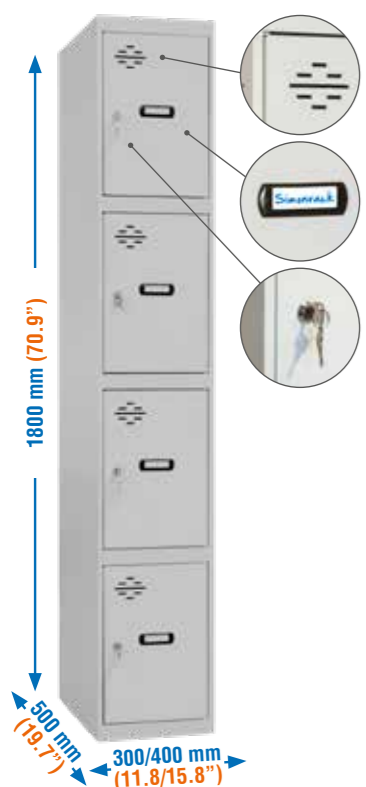

CASILLERO PROFESIONAL MONTADO 4 PUERTAS / METAL LOCKER PROFESSIONAL ASSEMBLED 4 DOORS
SCHLISSFÄCHER PROFESSIONELL MONTIERT 4 TÜREN / CASIER PROFESSIONNEL MONTÉ 4 PORTES
CACIFO PROFISSIONAL MONTADO DE 4 PORTAS

MODEL	H x W x D mm (inch)	Kg/Unit (lb/Unit)	GREY			GREY			WHITE (DOORS)			BLUE (DOORS)			GREY			ORANGE (DOORS)			GREY			GREEN (DOORS)			GREY			PINK (DOORS)			GREY			ANTHRACITE (DOORS)											
			PHOTO	EAN	€/Unit	PHOTO	EAN	€/Unit	PHOTO	EAN	€/Unit	PHOTO	EAN	€/Unit	PHOTO	EAN	€/Unit	PHOTO	EAN	€/Unit	PHOTO	EAN	€/Unit	PHOTO	EAN	€/Unit	PHOTO	EAN	€/Unit	PHOTO	EAN	€/Unit															
SIMONLOCKER PROF. MON. 4 DOORS 1/4 300	1800 x 300 x 500 (70.9"x11.8"x19.7")	26,20 (57.8)	1	8435104935194	243,31 €	6	8425437066542	267,64 €	11	8425437067273	267,64 €	16	8425437068003	267,64 €	21	8425437068737	267,64 €	26	8425437069468	267,64 €	31	8425437107078	267,64 €	36	8425437107085	463,55 €	41	8425437068744	463,55 €	46	8425437069475	463,55 €	51	8425437107085	463,55 €	56	8425437107092	676,64 €	61	8425437107092	676,64 €	66	8425437107108	946,81 €	71	8425437107108	946,81 €

CASILLERO PROFESIONAL DESMONTADO EN CAJA 4 PUERTAS / METAL LOCKER PROFESSIONAL UNASSEMBLED
IN BOX 4 DOORS / SCHLISSFÄCHER PROFESSIONELL UNMONTIERT IN BOX 4 TÜREN / CASIER PROFESSIONNEL DÉMONTÉ DANS LA BOÎTE 4 PORTES / CACIFO PROFISSIONAL DESMONTADO EM CAIXA DE 4 PORTAS

MODEL	H x W x D mm (inch)	Kg/Unit (lb/Unit)	GREY			GREY			WHITE (DOORS)			GREY			BLUE (DOORS)			GREY			ORANGE (DOORS)			GREY			GREEN (DOORS)			GREY			PINK (DOORS)			GREY			ANTHRACITE (DOORS)								
			PHOTO	EAN	€/Unit	PHOTO	EAN	€/Unit	PHOTO	EAN	€/Unit	PHOTO	EAN	€/Unit	PHOTO	EAN	€/Unit	PHOTO	EAN	€/Unit	PHOTO	EAN	€/Unit	PHOTO	EAN	€/Unit	PHOTO	EAN	€/Unit	PHOTO	EAN	€/Unit	PHOTO	EAN	€/Unit												
SIMONLOCKER PROF. DISM. 4 DOORS 1/4 300 INITIAL	1800x300x500 (70.9"x11.8"x19.7")	26,45 (58.3)	1	8435104936337	209,72 €	6	8425437066726	230,69 €	11	8425437067457	230,69 €	16	8425437068188	230,69 €	21	8425437068911	230,69 €	26	8425437069642	230,69 €	31	8425437107467	230,69 €	36	8425437107474	198,96 €	41	8425437068928	198,96 €	46	8425437069659	198,96 €	51	8425437107474	198,96 €	56	8425437107481	255,11 €	61	8425437107481	255,11 €	66	8425437107498	223,31 €	71	8425437107498	223,31 €

SIMONLOCKER DESMONTADA A GRANEL / SIMONLOCKER UNASSEMBLED BY COMPONENTS / SIMONLOCKER UNMONTIERTI VON KOMPONENTEN / SIMONLOCKER INÉGALÉ PAR LES COMPOSANTS / SIMONLOCKER DESMONTADO POR COMPONENTES