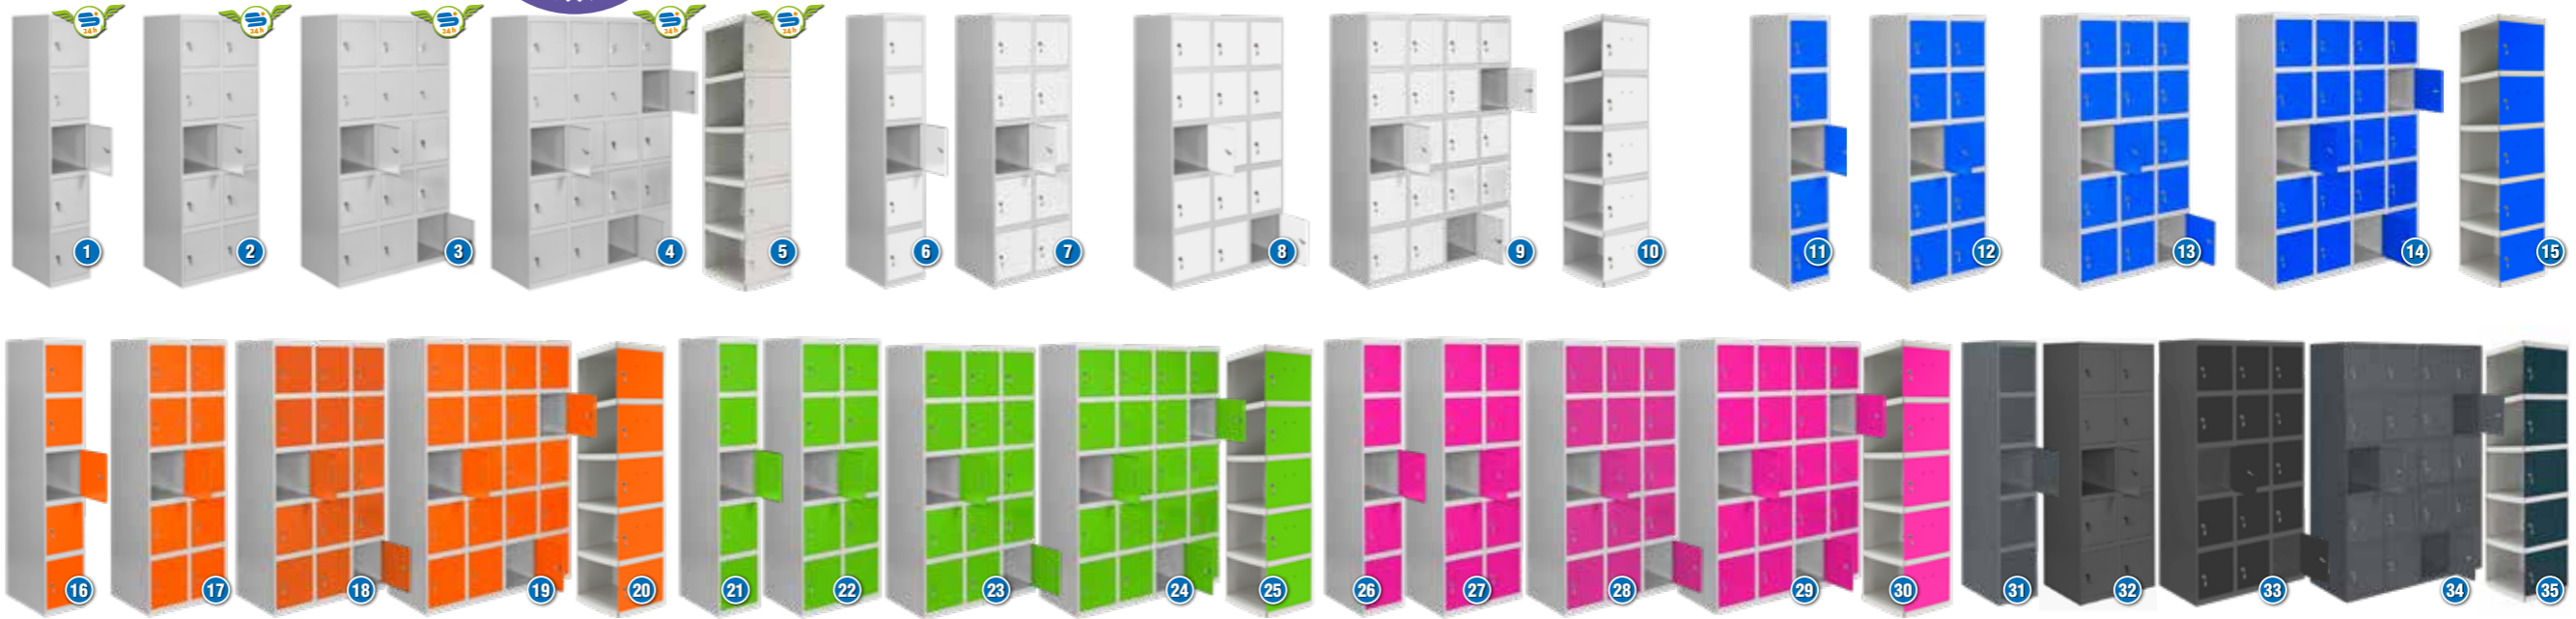

LOC07

LOC08

p.288

CASILLERO PROFESIONAL MONTADO 5 PUERTAS / METAL LOCKER PROFESSIONAL ASSEMBLED 5 DOORS
SCHLISSFÄCHER PROFESSIONELL MONTIERT 5 TÜREN / CASIER PROFESSIONNEL MONTÉ 5 PORTES
CACIFO PROFISSIONAL MONTADO DE 5 PORTAS