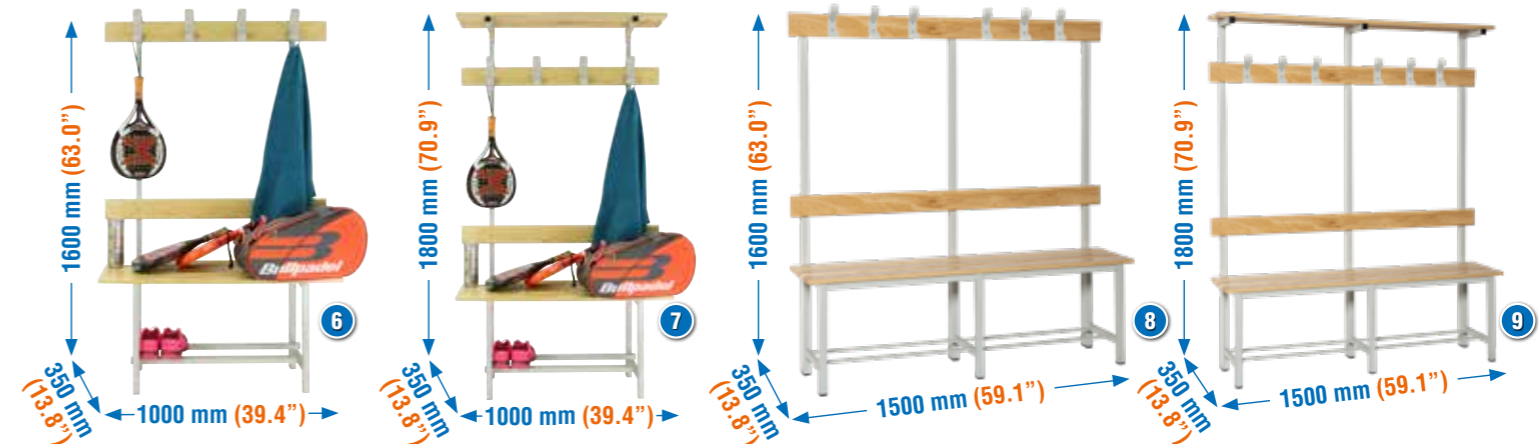

BANCO DE VESTUARIO MONTADO / CHANGING ROOM BENCH ASSEMBLED / UMKLEIDE-SITZBANK MONTIERT / BANC VESTIAIRE MONTÉ / BANCO DE VESTUÁRIO MONTADO

MODEL	HxWxD mm (inch)	Kg/Unit (lb/Unit)	PHOTO	EAN Code	€/Unit
P4 SIMONLOCKER MON. WOOD BENCH 1000	475 x 1000 x 320 (18.7"x39.4"x12.6")	11,50 (25.4)	1	8435104935408	280,20 €
P4 SIMONLOCKER MON. WOOD BENCH 1500	475 x 1500 x 320 (18.7"x59.1"x12.6")	16,50 (36.4)	2	8435104935415	397,65 €
P4 SIMONLOCKER MON. WOOD BENCH 2000	475 x 2000 x 320 (18.7"x78.7"x12.6")	18,50 (40.8)	2	8435104935422	449,19 €
P4 SIMONLOCKER MON. METAL BENCH 1000	475 x 1000 x 320 (18.7"x39.4"x12.6")	10,50 (23.2)	3	8435104936467	261,65 €
P4 SIMONLOCKER MON. METAL BENCH 1500	475 x 1500 x 320 (18.7"x59.1"x12.6")	15,50 (34.2)	3	8435104935439	410,55 €

BANCO DE VESTUARIO DESMONTADO / CHANGING ROOM BENCH UNASSEMBLED / UMKLEIDE-SITZBANK UNMONTIERT / BANC VESTIAIRE DÉMONTÉ / BANCO DE VESTUÁRIO DESMONTADO

MODEL	HxWxD mm (inch)	Kg/Unit (lb/Unit)	PHOTO	EAN Code	€/Unit
P1 SIMONLOCKER DISM. WOOD BENCH 1000	475 x 1000 x 320 (18.7"x39.4"x12.6")	9,00 (19.8)	1	8435104936436	256,65 €
P3 SIMONLOCKER DISM. WOOD BENCH 1500	475 x 1500 x 320 (18.7"x59.1"x12.6")	12,00 (26.5)	2	8435104936443	374,10 €
P3 SIMONLOCKER DISM. WOOD BENCH 2000	475 x 2000 x 320 (18.7"x78.7"x12.6")	14,00 (30.9)	2	8435104936450	421,95 €
P1 SIMONLOCKER DISM. METAL BENCH 1000	475 x 1000 x 320 (18.7"x39.4"x12.6")	11,00 (24.3)	3	8435104986295	261,00 €
P3 SIMONLOCKER DISM. METAL BENCH 1500	475 x 1500 x 320 (18.7"x59.1"x12.6")	16,00 (35.3)	3	8435104986301	344,15 €

PERCHEROS / WALL COAT RACK / WANDGARDEROBE PORTE-MANTEAU MURAL / CABIDE DE PAREDE