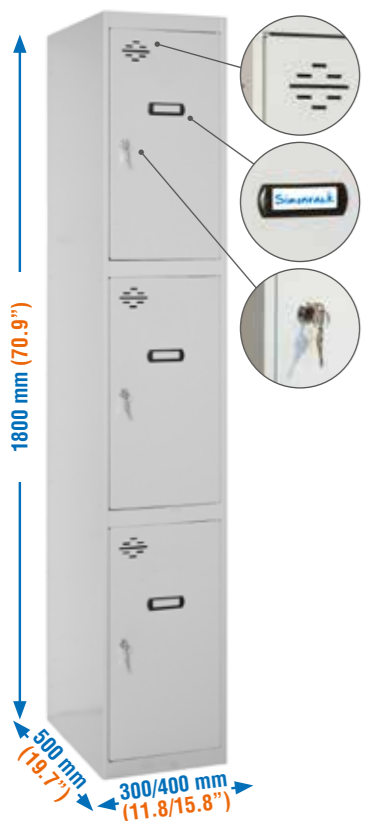

CASILLERO PROFESIONAL MONTADO 3 PUERTAS / METAL LOCKER PROFESSIONAL ASSEMBLED 3 DOORS
SCHLISSFÄCHER PROFESSIONELL MONTIERT 3 TÜREN / CASIER PROFESSIONNEL MONTÉ 3 PORTES
CACIFO PROFISSIONAL MONTADO DE 3 PORTAS

MODEL	H x W x D mm (inch)	Kg/Unit (lb/Unit)	GREY			GREY			WHITE (DOORS)			BLUE (DOORS)			GREY			ORANGE (DOORS)			GREY			GREEN (DOORS)			GREY			PINK (DOORS)			GREY			ANTHRACITE (DOORS)		
			PHOTO	EAN	€/Unit	PHOTO	EAN	€/Unit	PHOTO	EAN	€/Unit	PHOTO	EAN	€/Unit	PHOTO	EAN	€/Unit	PHOTO	EAN	€/Unit	PHOTO	EAN	€/Unit	PHOTO	EAN	€/Unit	PHOTO	EAN	€/Unit	PHOTO	EAN	€/Unit						
SIMONLOCKER PROF. MON. 3 DOORS 1/3 300	1800 x 300 x 500 (70.9"x11.8"x19.7")	24,94 (55.0)	1	8435104935125	210,23 €	6	8425437066474	231,25 €	11	8425437067204	231,25 €	16	8425437067938	231,25 €	21	8425437068669	231,25 €	26	8425437069390	231,25 €	31	8425437107009	231,25 €	36	8425437069390	231,25 €	41	8425437107016	450,23 €	46	8425437069406	450,23 €	51	8425437107023	656,19 €	56	8425437107030	812,68 €

CASILLERO PROFESIONAL DESMONTADO EN CAJA 3 PUERTAS / METAL LOCKER PROFESSIONAL UNASSEMBLED
IN BOX 3 DOORS / SCHLISSFÄCHER PROFESSIONELL UNMONTIERT IN BOX 3 TÜREN / CASIER PROFESSIONNEL DÉMONTÉ DANS LA BOÎTE 3 PORTES / CACIFO PROFISSIONAL DESMONTADO EM CAIXA DE 3 PORTAS

MODEL	H x W x D mm (inch)	Kg/Unit (lb/Unit)	GREY			GREY			WHITE (DOORS)			BLUE (DOORS)			GREY			ORANGE (DOORS)			GREY			GREEN (DOORS)			GREY			PINK (DOORS)			GREY			ANTHRACITE (DOORS)		
			PHOTO	EAN	€/Unit	PHOTO	EAN	€/Unit	PHOTO	EAN	€/Unit	PHOTO	EAN	€/Unit	PHOTO	EAN	€/Unit	PHOTO	EAN	€/Unit	PHOTO	EAN	€/Unit	PHOTO	EAN	€/Unit	PHOTO	EAN	€/Unit	PHOTO	EAN	€/Unit						
SIMONLOCKER PROF. DISM. 3 DOORS 1/3 300 INITIAL	1800x300x500 (70.9"x11.8"x19.7")	25,19 (55.5)	1	8435104936290	191,91 €	6	8425437066689	211,10 €	11	8425437067419	211,10 €	16	8425437068140	211,10 €	21	8425437068874	211,10 €	26	8425437069604	211,10 €	31	8425437107429	211,10 €	36	8425437069604	211,10 €	41	8425437107436	179,36 €	46	8425437069611	179,36 €	51	8425437107443	233,31 €	56	8425437107450	201,50 €

SIMONLOCKER DESMONTADA A GRANEL / SIMONLOCKER UNASSEMBLED BY COMPONENTS / SIMONLOCKER UNMONTIERTI VON KOMPONENTEN / SIMONLOCKER INÉGALÉ PAR LES COMPOSANTS / SIMONLOCKER DESMONTADO POR COMPONENTES

- 5€ x Unit

DE LA TARIFA OFICIAL FROM THE OFFICIAL RATE AUS DEM OFFIZIELLEN TARIF À PARTIR DU TARIF OFFICIEL DA TAXA OFICIAL

- ✓ Mínimo 30 Unidades (Referencias Mezcladas) / Descuento de 5€ por unidad (De la tarifa oficial) / Incluye Remaches para el montaje
- ✓ Minimum 30 Units Mixed References / Discount of € 5 official price list per unit / Includes Rivets for mounting
- ✓ Mindestens 30 Einheiten gemischte Referenzen / Rabatt von 5 € offizielle Preisliste pro Einheit / Inklusive Nieten zur Montage
- ✓ Minimum 30 referências mistas / Remise de 5 € tarif officiel par unité / Comprend des rivets pour le montage
- ✓ Mínimo 30 unidades Referências mistas / Desconto de € 5 na tabela de preços oficiais por unidade / Inclui rebites para montagem

REGALO • FREE

REMACHADORA • RIVETER NIETER • RIVETER • REBITADOR